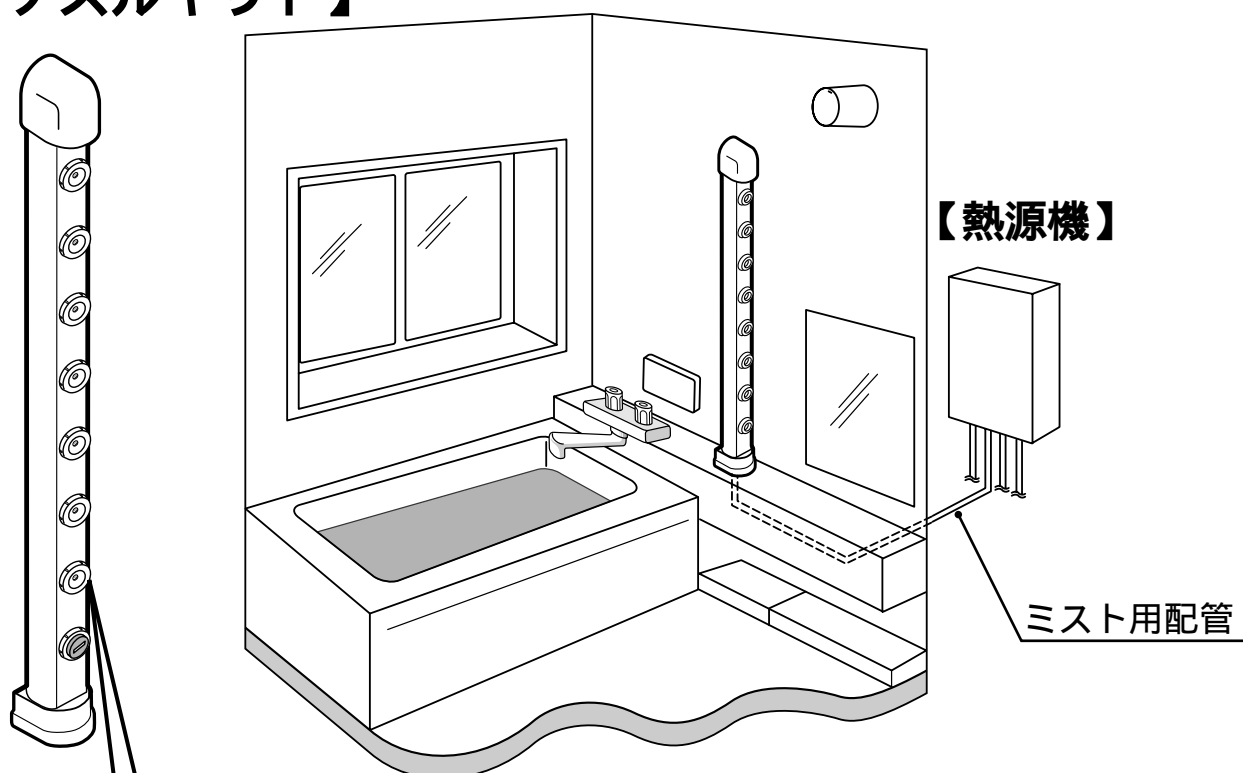

ミストサウナの概要と見分け方

【ノズルキット】

ノズルキットの見分け方

ノズルキット本体には型式表示がありません。

ノズルキットの見分け方については、
図をご覧ください、外形からご確認
いただくようお願い申し上げます。

- 寸法 高さ：1200mm 径：60mm